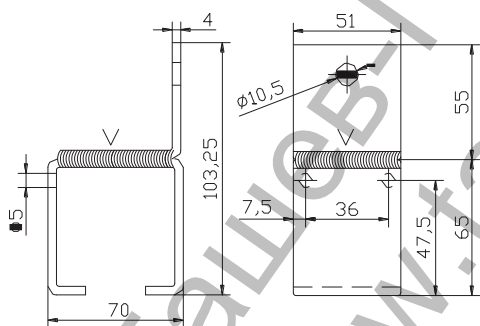

Скоба Estebro® за плъзгачи се врати с горно водене 51x70x103.25 мм, заваряване, U-60

Designation: U-60 welded rail support to the wall stainless steel

Family: Trolleys

Material: AISI 316L stainless steel

Finish: Zinc-plated

Description: Component used for the installation of U-60 rails to the wall.

Продукт: [Скоба Estebro® за плъзгачи се врати с горно водене 51x70x103.25 мм, заваряване, U-60](#)

Категория: [Плъзгачи врати](#)